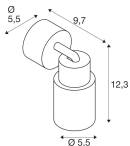

[Voir le produit](#)

Informations Générales

Réf.	260561
EAN	4024163294416
Marque	SLV
Nom du fabricant	PURI 2.0 Tube, wand- en plafondopbouwarmatuur, 1x max. 6W GU10, zwart/
Lampdirect Garantie Totale	5 ans
Durée de Vie Moyenne (heure)	0

Informations techniques

Technologie	Luminaire Retrofit
Tension (V)	220-240
Dimmable	Oui, avec une ampoule dimmable seulement
Convient pour	GU10
Lampe Incluse	Non
Nombre de lampes	1
Puissance Maximale Estimée	6
Inclinable	Oui
Montage	Plafond, Fixation murale
Eclairage de Secours	Pas d'éclairage de secours
Référence Article	Retrofit Decorative Lighting