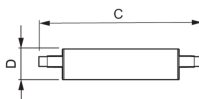

Caractéristiques Philips Corepro LED Lineair R7s 118mm
14W 2000lm - 840 Blanc Froid | Dimmable - Équivalent
120W

[Voir le produit](#)

Informations Générales

Réf.	231200
EAN	8718696714065
Marque	Philips
Nom du fabricant	CorePro LED linear D 14-120W R7S 118 840
Vendu à l'unité - Carton complet	1
Lampdirect Garantie Totale	2 ans
Étiquette énergétique	D
Ancienne Etiquette énergétique	A++
Durée de Vie Moyenne (heure)	15000

Informations techniques

Technologie	LED
Référence Article	R7s LED
Dimmable	Oui, dimmable
Culot	R7s
Code Couleur	840 Blanc Froid
Couleur de Lumière (Kelvin)	4000 Blanc Froid
Indice de Rendu des Couleurs (Ra)	80-89 - Bon rendu des couleurs
Couleur Claire	Blanc
Options de couleur	Couleur unique
Efficacité Lumineuse (Lm/W)	142.9
Type de capteur	Pas de détecteur

Information produit

EOC8 71406500

Gamme CorePro

Dimensions

Longueur (mm) 118

Diamètre (mm) 29

Forme Culot double

Pourquoi choisir Lampdirect?