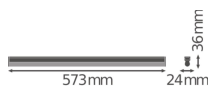

Specificaties Ledvance LED Montagebalk Linear Compact High Output  
10W 1000lm - 830 Warm Wit | 60cm

[Bekijk product](#)

## Algemene informatie

|                            |                          |
|----------------------------|--------------------------|
| Artikelnummer              | 234125                   |
| EAN                        | 4058075106277            |
| Merk                       | Ledvance                 |
| Fabrikantnaam              | LN COMP HO 600 10W/3000K |
| Lampdirect All-in garantie | 5 jaar                   |
| Levensduur (uur)           | 50000                    |

## Technische Informatie

|                              |                             |
|------------------------------|-----------------------------|
| Techniek                     | LED Geïntegreerd            |
| Netspanning (Volt)           | 220-240                     |
| Dimbaar                      | Niet Dimbaar                |
| Lichtkleur                   | Wit                         |
| Kleurcode                    | 830 Warm Wit                |
| Lichtkleur (Kelvin)          | 3000 Warm Wit               |
| Kleurweergave (Ra)           | 80-89 - Goede kleurweergave |
| Kleurinstelling              | Enkele kleur                |
| Lumen Watt Verhouding (Lm/W) | 100                         |
| Powerfactor                  | >0.50                       |
| Inclusief Lamp               | Ja                          |
| Geschikt voor Buitengebruik  | Nee                         |
| Lengte                       | 60cm                        |
| Type product                 | LED Montagebalken           |

## Afmetingen

|              |     |
|--------------|-----|
| Lengte (mm)  | 573 |
| Breedte (mm) | 24  |
| Hoogte (mm)  | 36  |