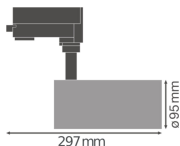

Specificaties Ledvance LED Railspot D95 Grijs 55W 4200lm 24D - 940 Koel Wit | Beste Kleurweergave

[Bekijk product](#)

Algemene informatie

Artikelnummer	234295
EAN	4058075113787
Merk	Ledvance
Fabrikantnaam	TRACK SP D95 55W/4000K 90RA NFL GY
Lampdirect All-in garantie	3 jaar

Technische Informatie

Techniek	LED Geïntegreerd
Netspanning (Volt)	220-240
Dimbaar	Niet Dimbaar
Kleurcode	940 Koel Wit
Lichtkleur (Kelvin)	4000 Koel Wit
Kleurweergave (Ra)	90-99 - Perfecte kleurweergave
Lichtkleur	Wit
Kleurinstelling	Enkele kleur
Lumen Watt Verhouding (Lm/W)	76
Gradenbundel (graden)	24
Powerfactor	>0.90
Type product	LED Railspots

Armatuur Informatie

Inclusief Lamp	Ja
Armatuur Aansluiting	3-Fase rail
IP-Waarde	IP20 - Bijna Stofdicht
Slagvastheid (IK-waarde)	IK03 - 0.35 Joule
Kleur Armatuur	Grijs
Product Serie	TRACKIGHT

Afmetingen

Lengte (mm)	95
Breedte (mm)	95
Diameter (mm)	95

Sensor Informatie

Sensortype	Geen sensor
------------	-------------

Waarom Lampdirect?

Bestel bij de **grootste lichtspecialist** van Europa

Offerte op maat

Tot 7 jaar **all-in garantie**