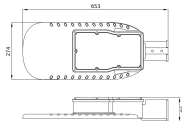

Specificaties Ledvance LED
Straatverlichting Eco Area 150W 18750lm
- 830 Warm Wit | IP66

[Bekijk product](#)

Algemene informatie

Artikelnummer	240870
EAN	4058075557932
Merk	Ledvance
Fabrikantnaam	ECOAREASPD 150W 830 IP66 GY 2X1 EUE
Lampdirect All-in garantie	5 jaar
Levensduur (uur)	50000

Technische Informatie

Techniek	LED Geïntegreerd
Netspanning (Volt)	220-240
Dimbaar	Niet Dimbaar
Kleurcode	830 Warm Wit
Lichtkleur (Kelvin)	3000 Warm Wit
Kleurweergave (Ra)	80-89 - Goede kleurweergave
Lichtkleur	Wit
Kleurinstelling	Enkele kleur
Lumen Watt Verhouding (Lm/W)	125
Gradenbundel (graden)	150x85
Powerfactor	>0.90
Type product	LED Straatverlichting