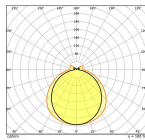

[Bekijk product](#)

Algemene informatie

Artikelnummer	257409
EAN	8719157070300
Merk	Ledvance
Fabrikantnaam	Multipack 10x DULUX LED F24 EM V 12W 840 2G10 LEDV
Aantal in omdoos	10
Lampdirect All-in garantie	3 jaar
Energielabel	E
Levensduur (uur)	30000

Technische Informatie

Techniek	LED
Dimbaar	Niet Dimbaar
Lampvoet (fitting)	2G10 (4-pins)
Aantal pinnen	4
Kleurcode	840 Koel Wit
Lichtkleur (Kelvin)	4000 Koel Wit
Kleurweergave (Ra)	80-89 - Goede kleurweergave
Lichtkleur	Wit
Kleurinstelling	Enkele kleur
Lumen Watt Verhouding (Lm/W)	125