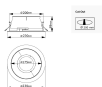

Specificaties Philips LED Downlight GroenSpace  
DN510B 15W 2100lm 120D - 840 Koel Wit |  
230mm - Zaagmaat 200mm

[Bekijk product](#)

## Armatuur Informatie

Montage	Inbouwmontage
---------	---------------

Zaagmaat (mm)	200
---------------	-----

IP-Waarde	IP20 - Bijna Stofdicht
-----------	------------------------

Slagvastheid (IK-waarde)	IK02 - 0.20 Joule
--------------------------	-------------------

## Afmetingen

Hoogte (mm)	89
-------------	----

Diameter (mm)	230
---------------	-----